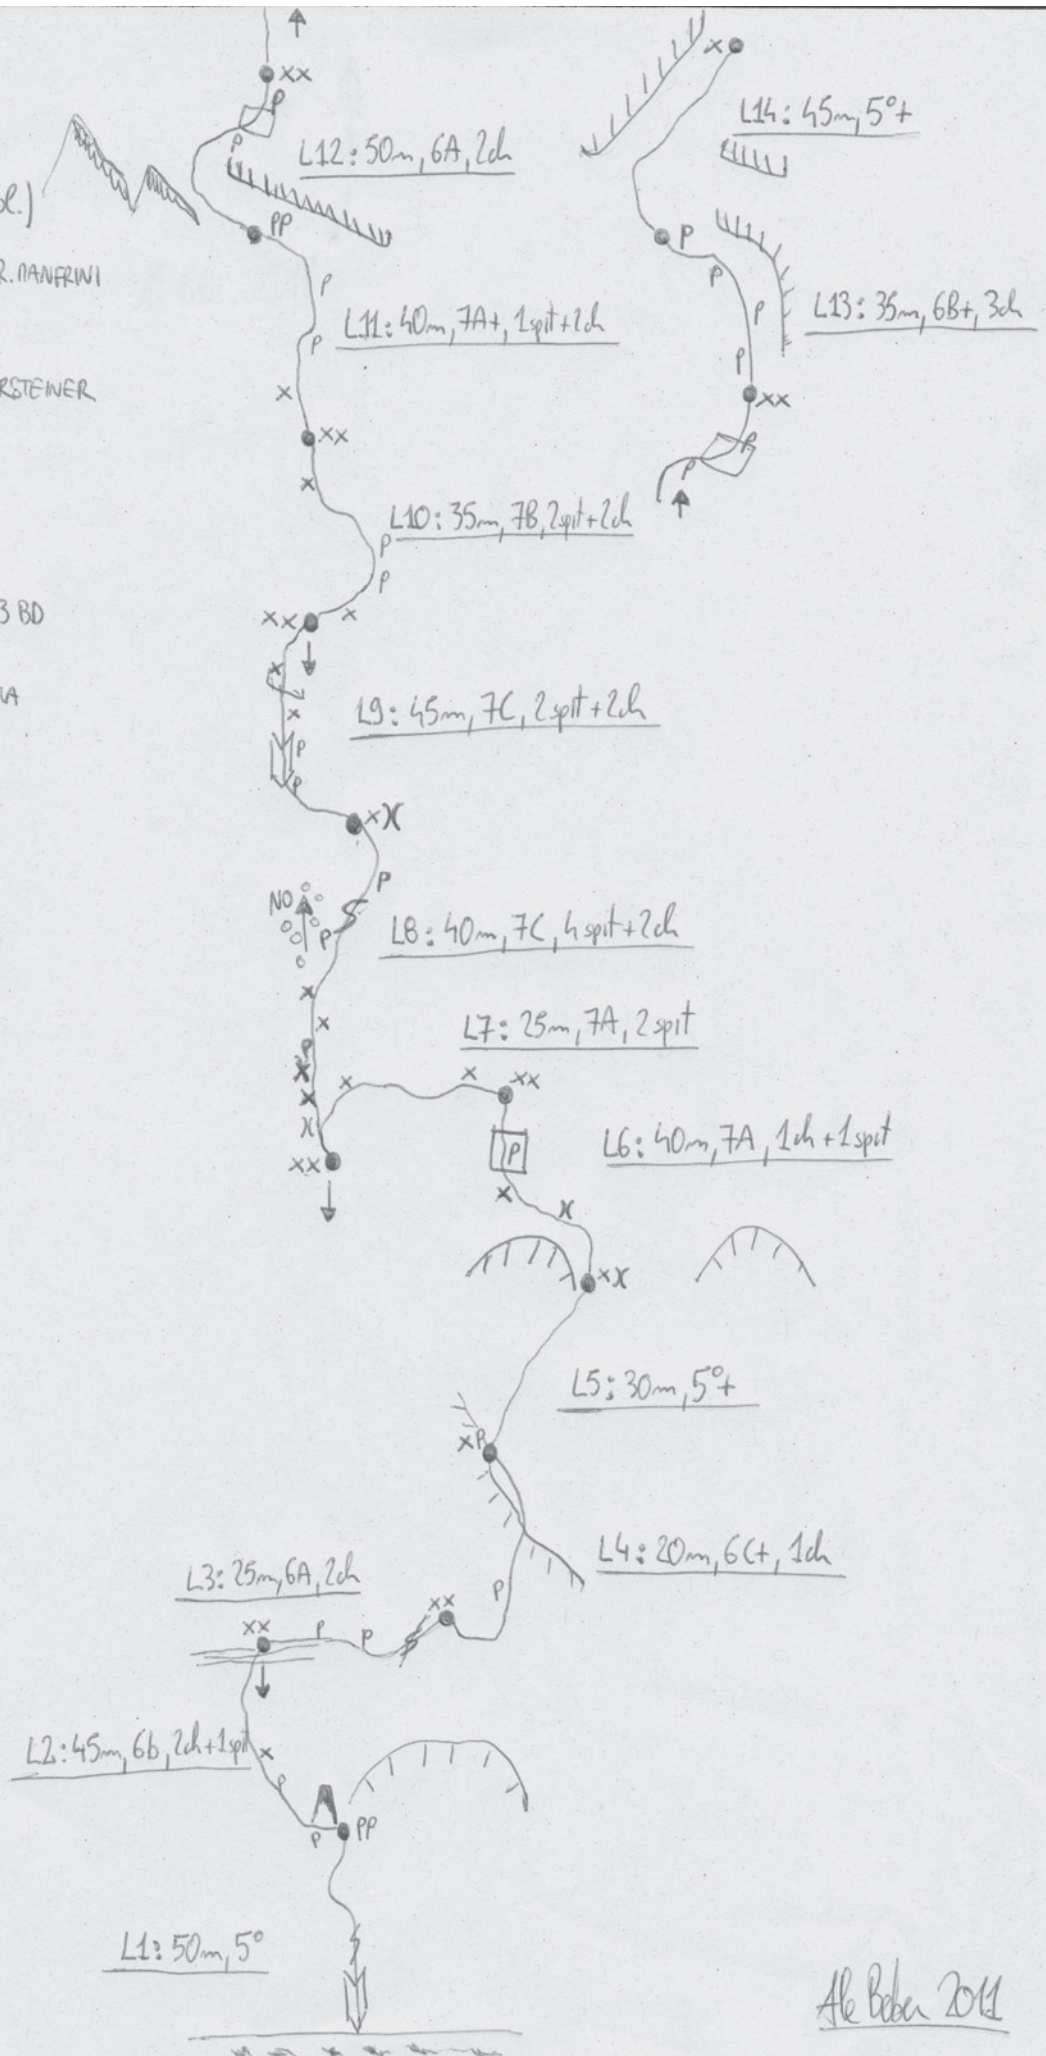

"SPECCHIO DI SARA"

PARTICOLATA - PARETE SUD

400m / 7C (7A+dbl.)

- APERTA DA T. GIORDANI E R. NANFRINI
NELL'AGOSTO 1988

- PRIMA LIBERA: ROLAND NITTESTEINER

MATERIALE:

- CORDE DA 60m
- CORDINI X CLESSIDRE
- 1 SERIE DI FRIENDS FWO AL 3 BD

DISCESA: IN DOPPIA SULLA VIA

N.B. NEL CORSO DELLA NOSTRA
RIPETIZIONE SONO STATE
RICHieste LE SOSTE E
SOSTITUITI GLI SPIT VECCHI
CON 10X DA 10mm
FINO ALLA 9° LUNGHEZZA

Alc. Biber 2011