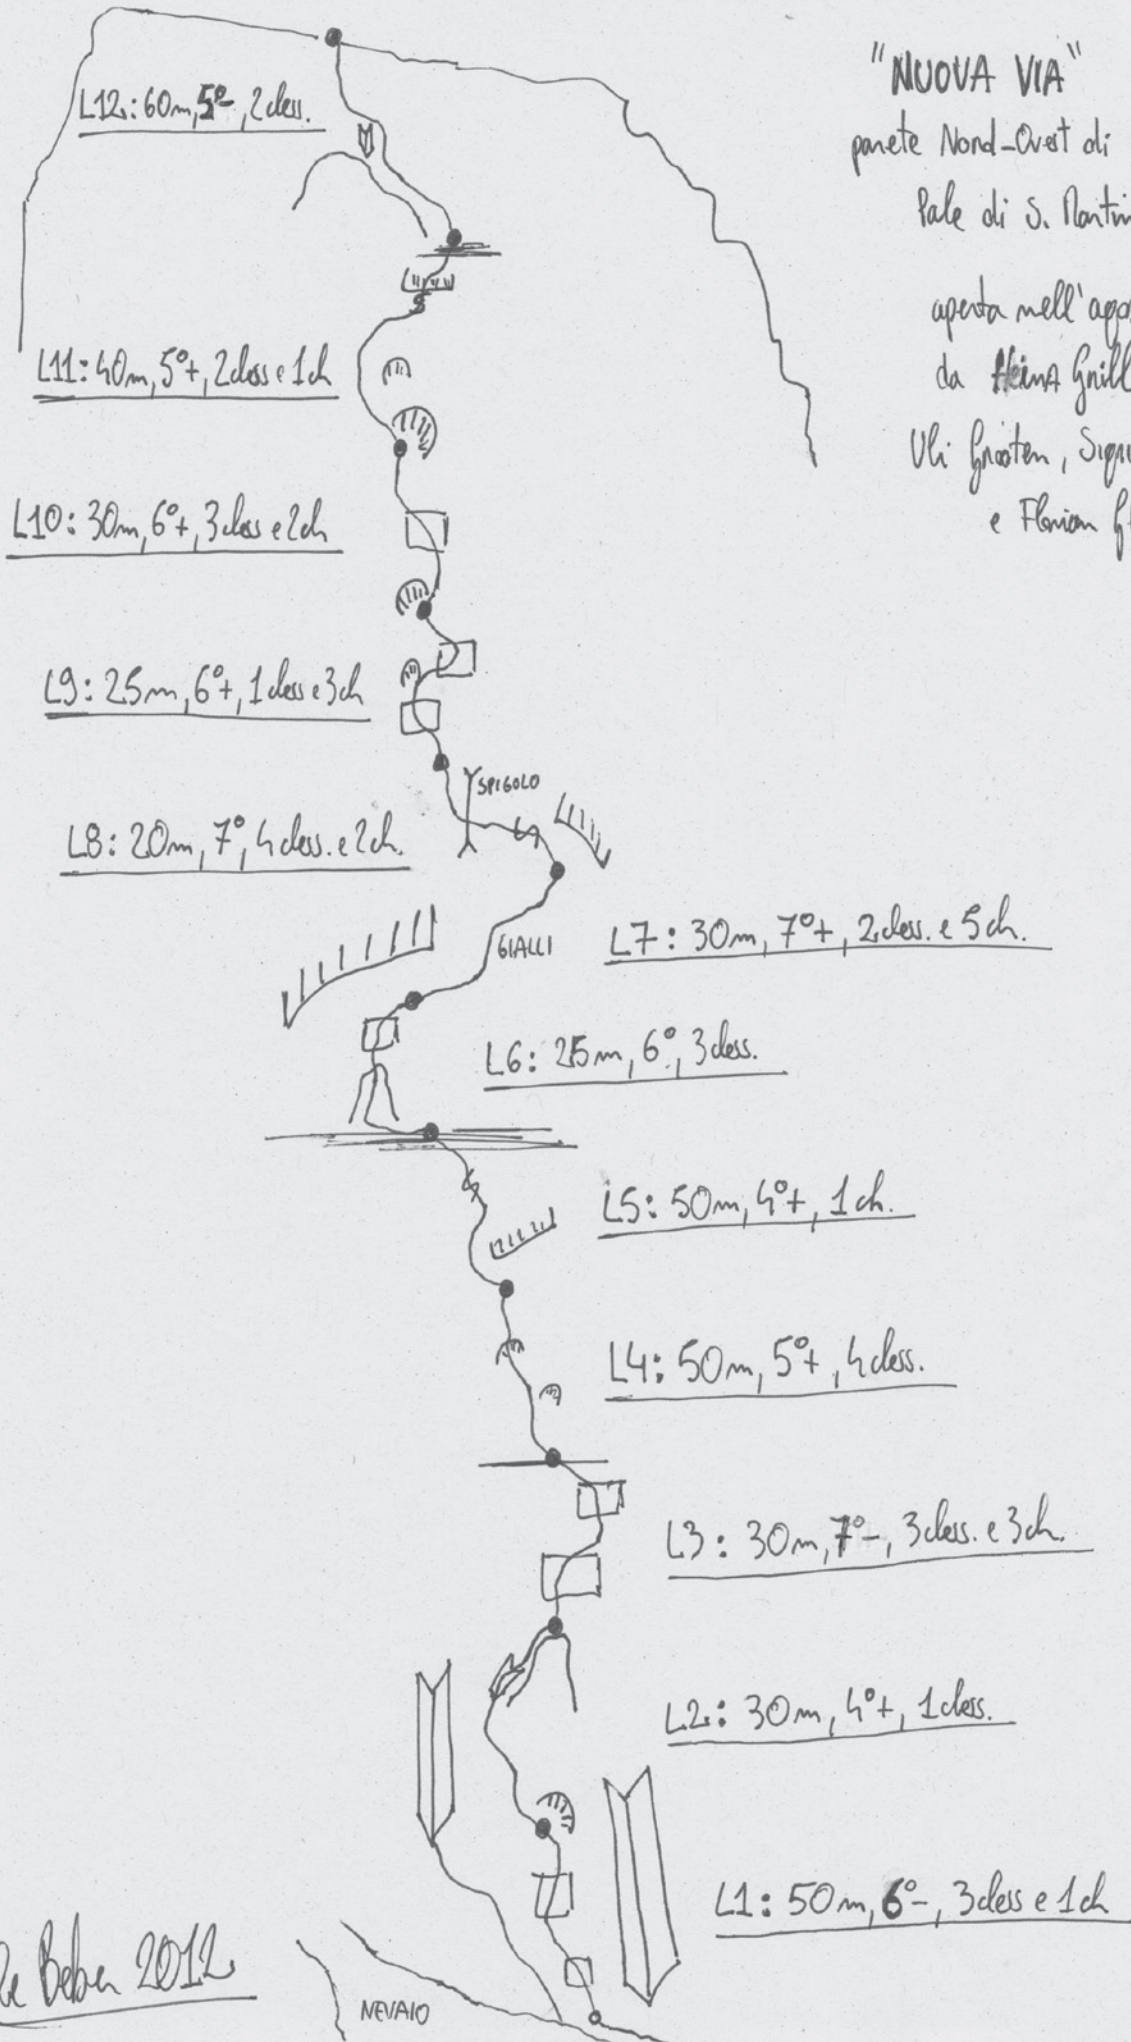

"NUOVA VIA"

parete Nord-Ovest di Cima Immenk,
Pale di S. Martino.

aperta nell'agosto 2010
da Heinz Grill, Franz Heiß,
Uli Grotten, Sigurd Königseder
e Florian Glöckner

Ale Beber 2012