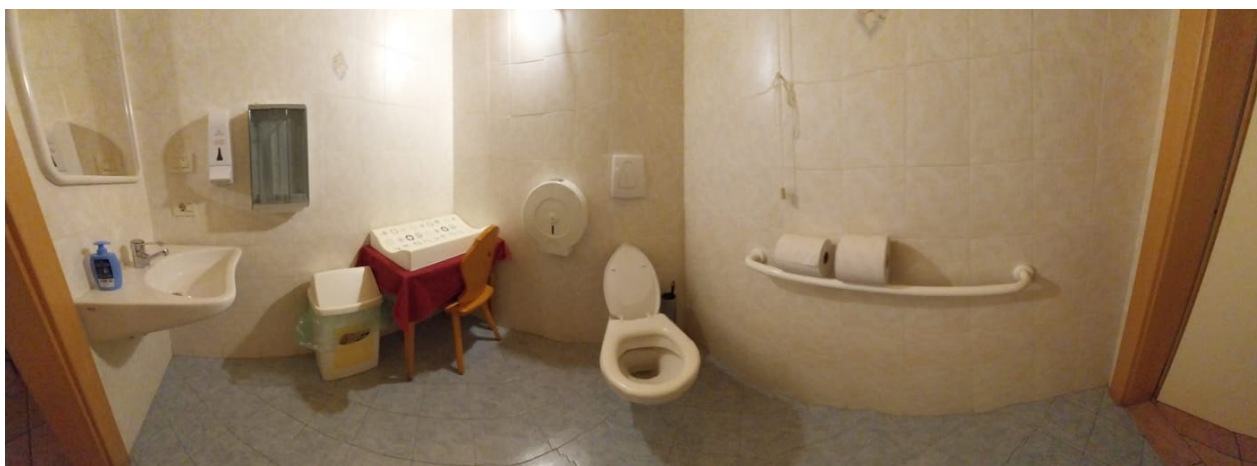

VELOPLUS

FUN2GO

ZOOM

PASSO DI LAVAZÈ

Assistenza, servizi

Sono presenti servizi igienici nell'area adiacente ai parcheggi presso le strutture dell'Hotel Bucaneve e dell' Albergo Dolomiti. I locali dell'Hotel Bucaneve hanno un servizio igienico (parzialmente) attrezzato per persone con disabilità che usano la carrozzina. Il personale REMOOVE sarà a vostra disposizione per fornire supporto.

PASSO DI LAVAZÈ

Ascolto

Grazie alla collaborazione con **Oriente Occidente Impresa Sociale - Ets** sarà possibile vivere un'esperienza di sonorità anche in condizioni di sordità o ipoudenza.

REMOOVE metterà a disposizione di chi ne farà richiesta dei dispositivi **Subpac**, innovativi strumenti audio-tattili nati per esperienze di realtà virtuale che si indossano come zaini e che vibrano al ritmo della musica, permettendo la percezione sonora attraverso il tatto.