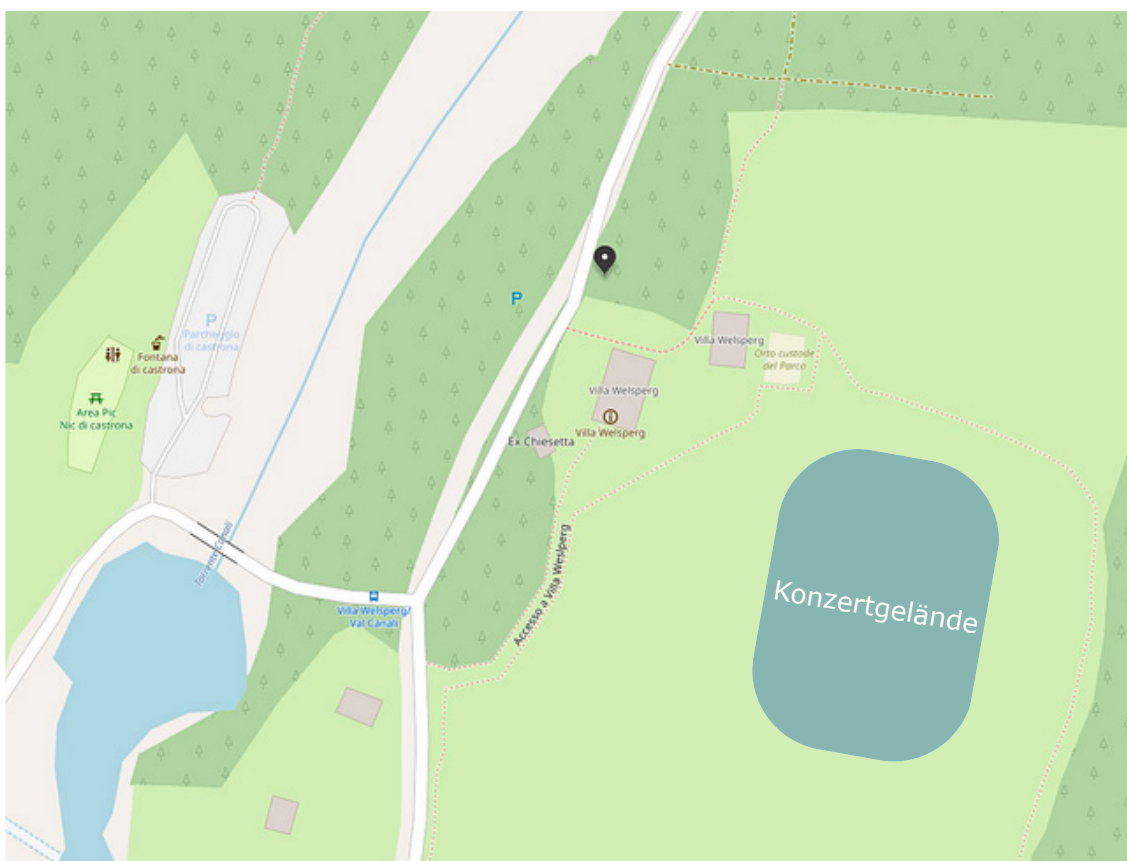

VILLA WELSPERG

1030mt s.l.m.

Informationen zur Barrierefreiheit

Parkmöglichkeit
Zugang zum Konzertgelände
Hilfe, Service
Audio